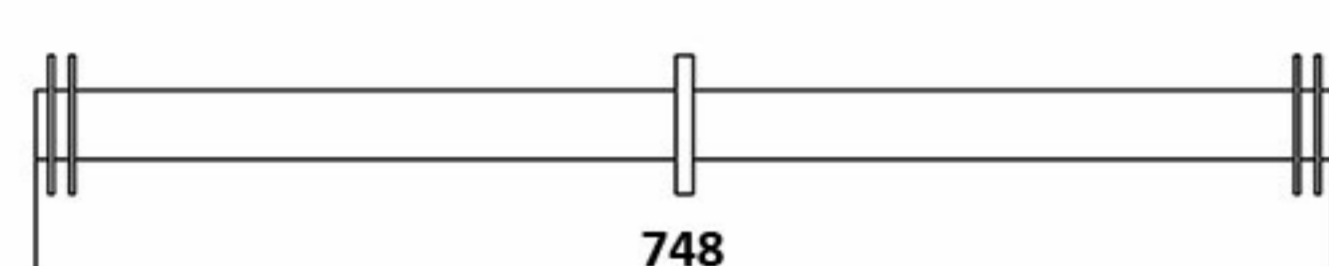

GT 118 B - GTA 118 B
GTA 118 B SW

Accessories
Accesorios

An updated .pdf version of this manual is always available at www.prodgsystems.com

* Medidas expresadas en milímetros (mm)
* Expressed measures in millimeters (mm)

Bumper 8

Hardware de vuelo compuesto por un marco de acero ligero, cuatro pinlock y un grillete para elevar hasta 16 unidades **GT 118 B**, **GTA 118 B** o **GTA 118 B SW**.

Rigging hardware composed by a lightweight steel frame, four pinlock and a shackle to raise up until 16 units **GT 118 B**, **GTA 118 B** or **GTA 118 B SW**.

* Medidas expresadas en milímetros (mm)
* Expressed measures in millimeters (mm)

S-105

Bandeja de soporte para utilizar dos unidades **GT - GTA 2X8 L.A.** en "modo stack" junto con **GT 118 B**, **GTA 118 B** o **GTA 118 B SW**. Incluye pomo roscante de seguridad.