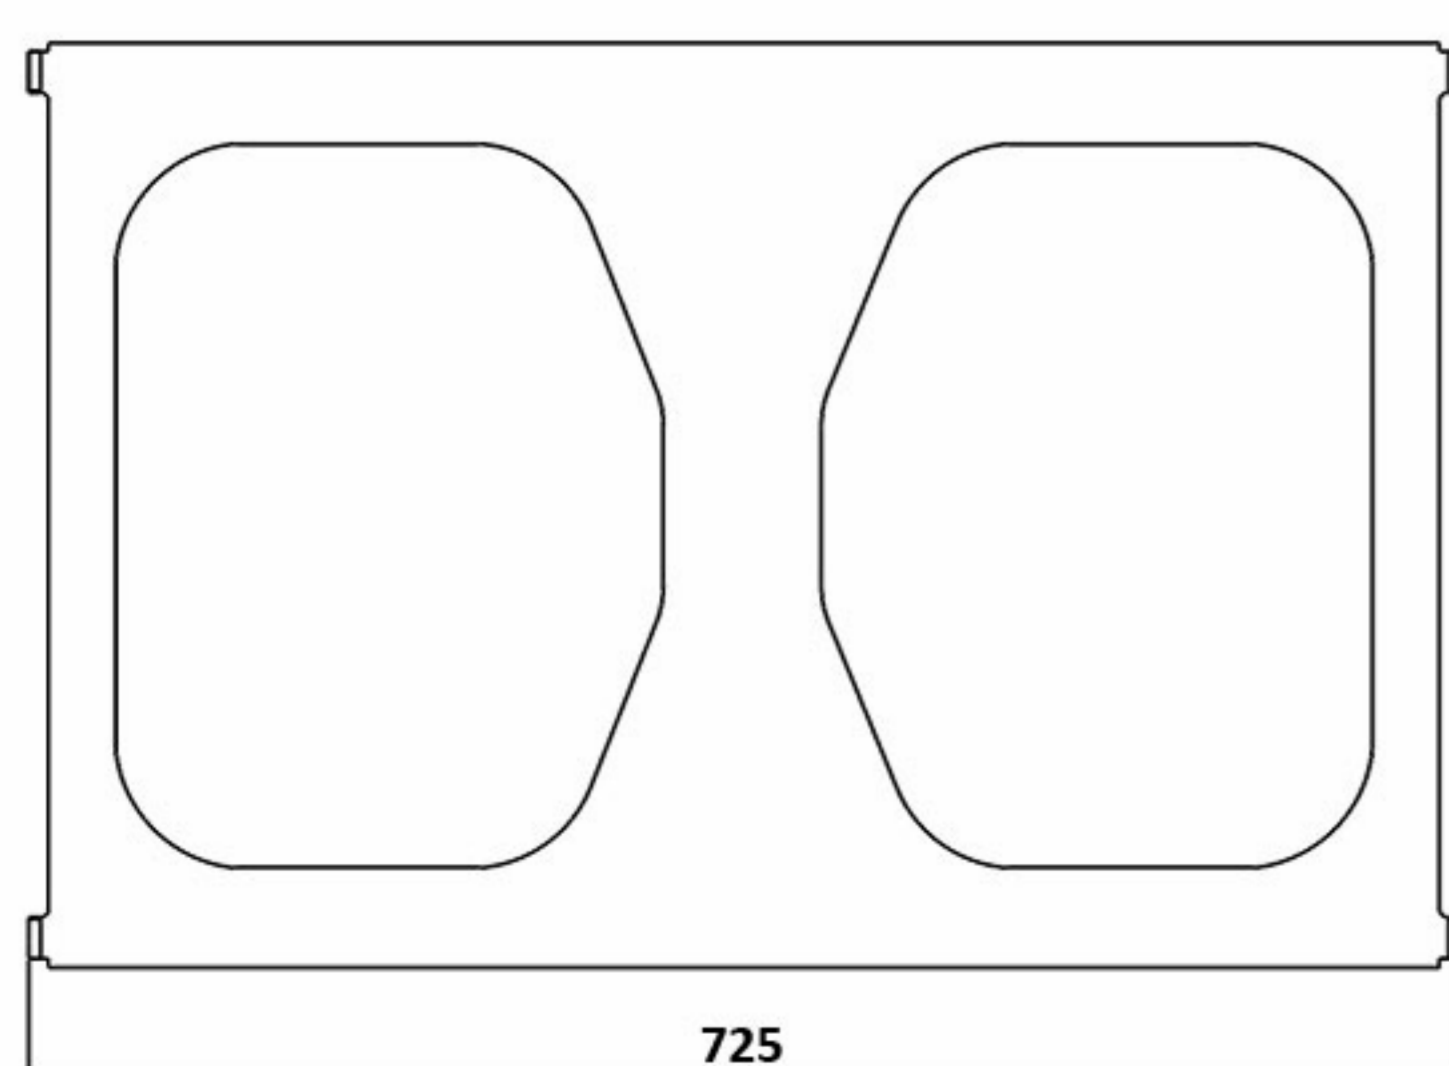

* Medidas expresadas en milímetros (mm)
* Expressed measures in millimeters (mm)

S-105

Bandeja de soporte para utilizar dos unidades **GT - GTA 2X8 L.A.** en "modo stack" junto con **GT 118 B**, **GTA 118 B** o **GTA 118 B SW**. Incluye pomo roscante de seguridad.