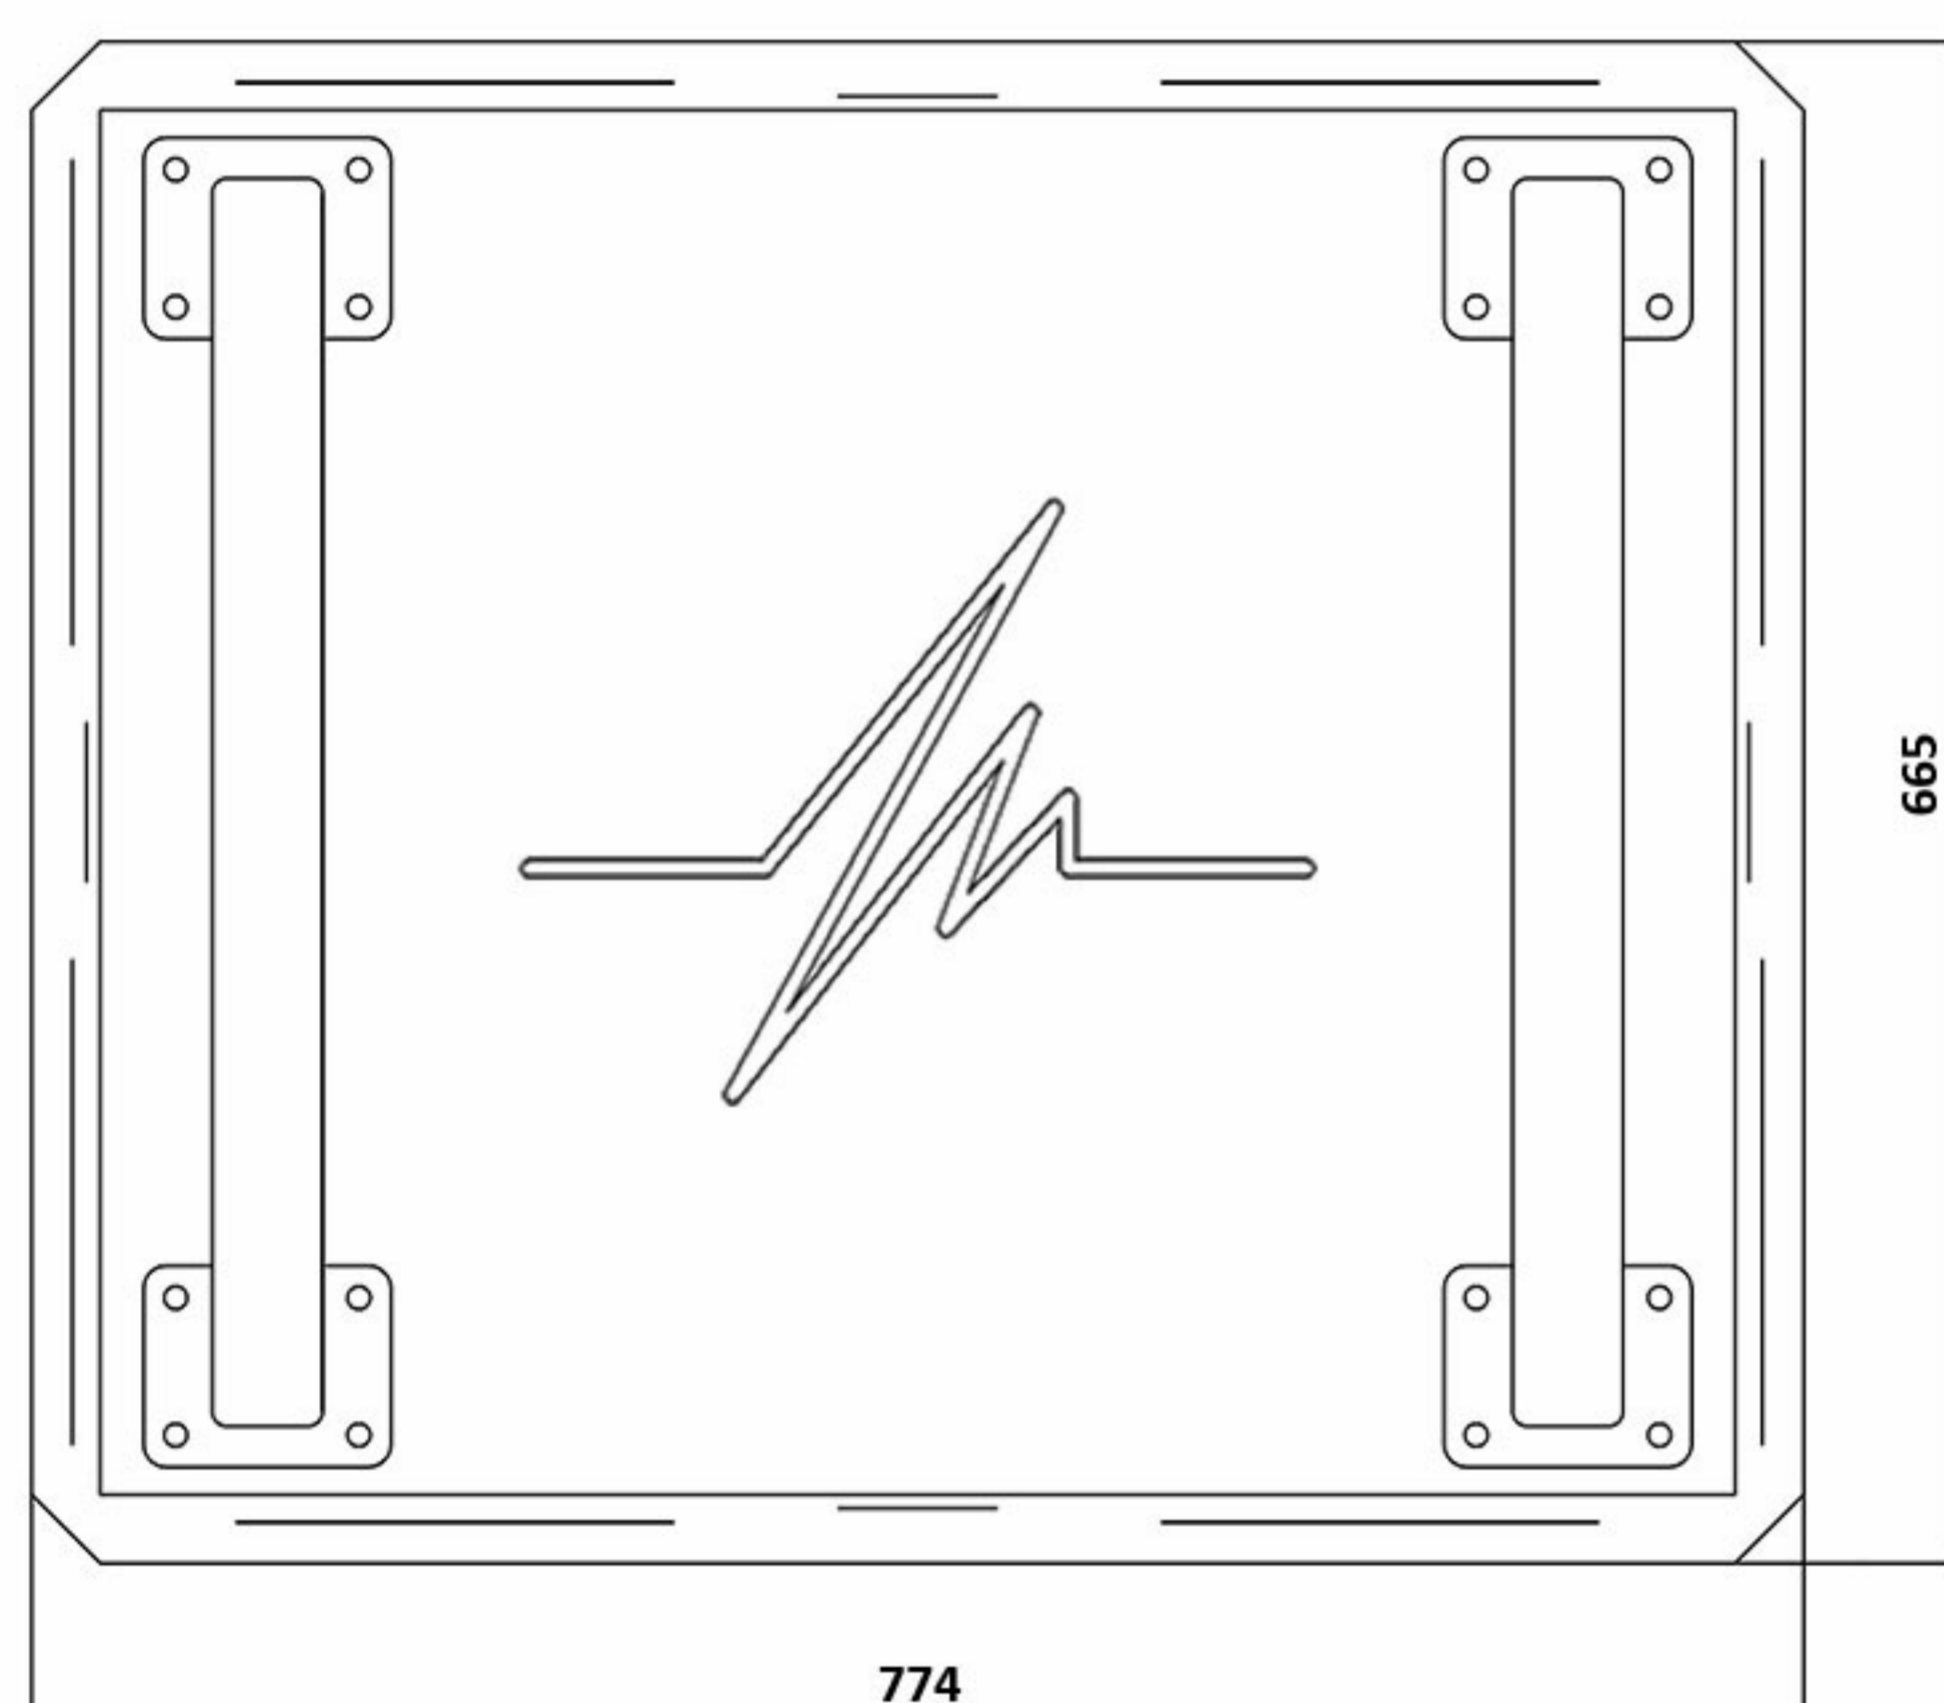

* Medidas expresadas en milímetros (mm)

* Expressed measures in millimeters (mm)