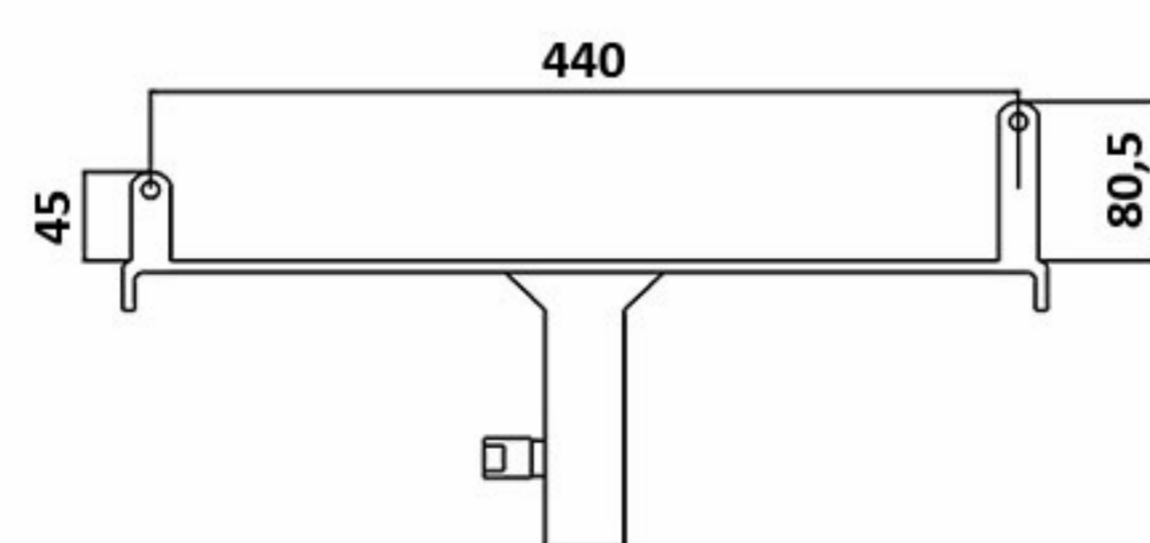

Bumper 8

Hardware de vuelo compuesto por un marco de acero ligero, cuatro pinlock y un grillete para elevar hasta 16 unidades **GT 118 B**, **GTA 118 B** o **GTA 118 B SW**.

Rigging hardware composed by a lightweight steel frame, four pinlock and a shackle to raise up until 16 units **GT 118 B**, **GTA 118 B** or **GTA 118 B SW**.

S-104

Hardware de vuelo para **GT 118 B**, **GTA 118 B** o **GTA 118 B SW** mediante el uso de **Bumper 8**. Permitiendo además la adición de **GT - GTA 2X8 L.A.**

Rigging hardware for **GT 118 B**, **GTA 118 B** or **GTA 118 B SW** through the use of **Bumper 8**. It also allows the addition of **GT - GTA 2X8 L.A.**

* Medidas expresadas en milímetros (mm)
* Expressed measures in millimeters (mm)

S-105

Bandeja de soporte para utilizar dos unidades **GT - GTA 2X8 L.A.** en "modo stack" junto con **GT 118 B**, **GTA 118 B** o **GTA 118 B SW**. Incluye pomo roscante de seguridad.