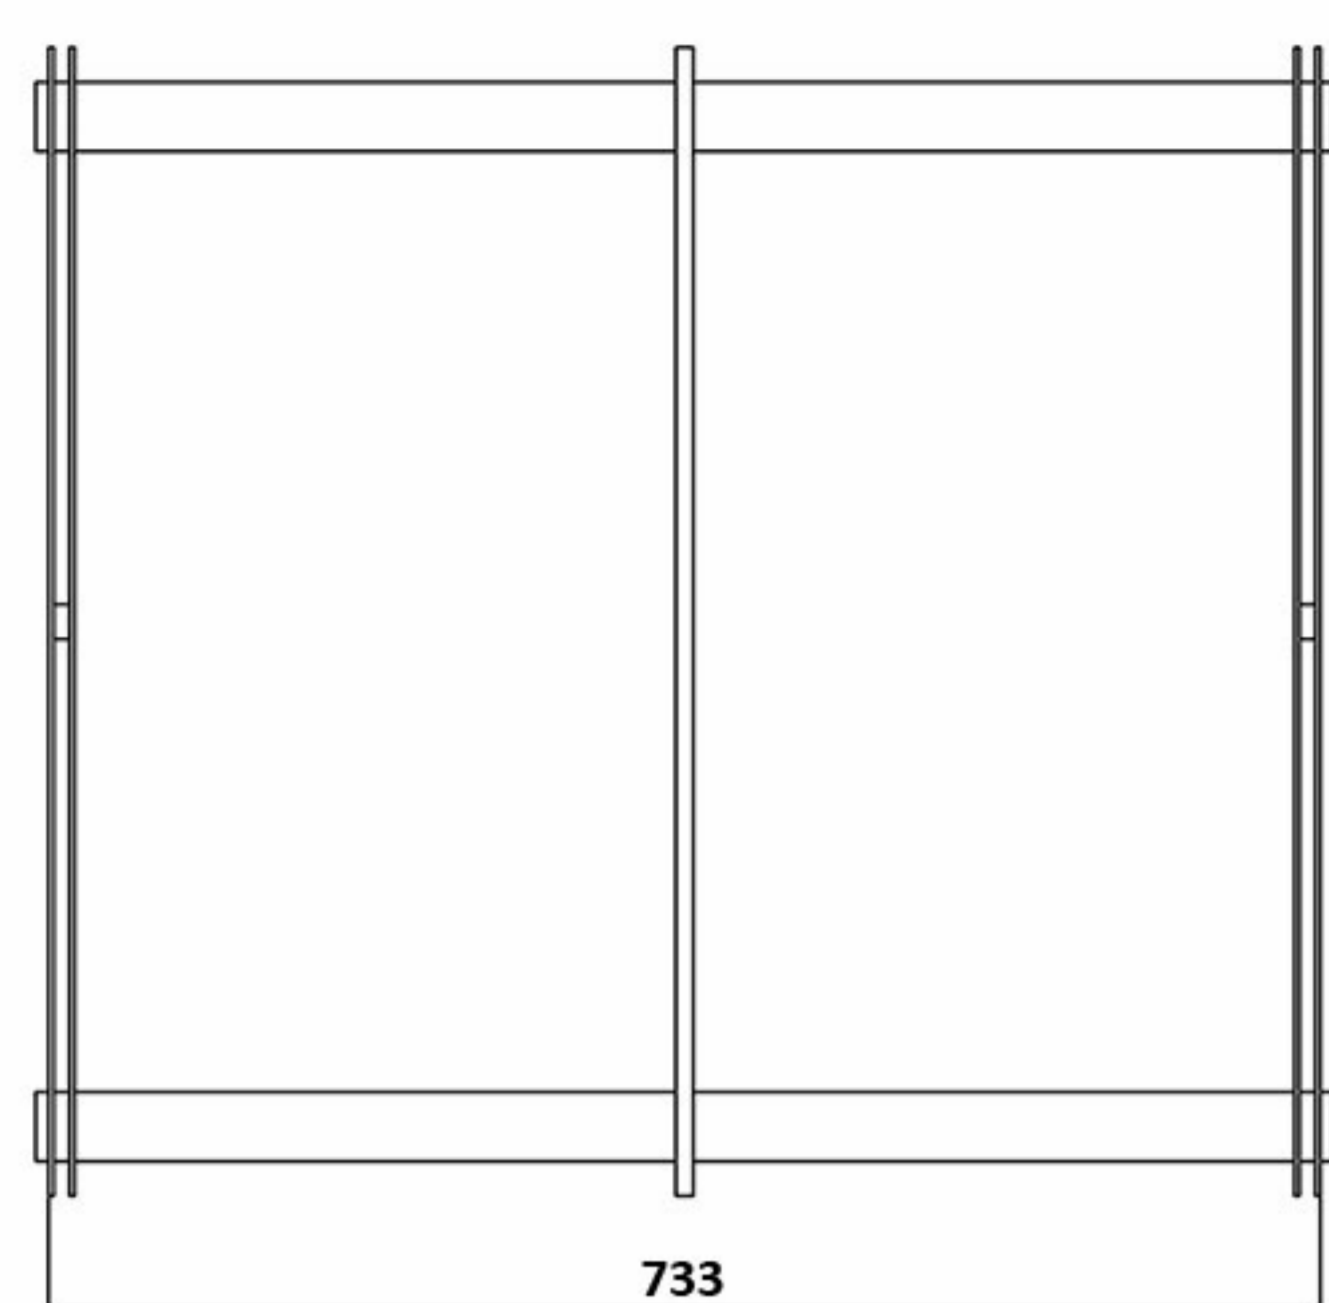

GT 118 B - GTA 118 B
GTA 118 B SW

Accessories
Accesorios

An updated .pdf version of this manual is always available at www.prodgsystems.com

* Medidas expresadas en milímetros (mm)
* Expressed measures in millimeters (mm)

* Medidas expresadas en milímetros (mm)
* Expressed measures in millimeters (mm)

S-105

Bandeja de soporte para utilizar dos unidades **GT - GTA 2X8 L.A.** en "modo stack" junto con **GT 118 B**, **GTA 118 B** o **GTA 118 B SW**. Incluye pomo roscante de seguridad.