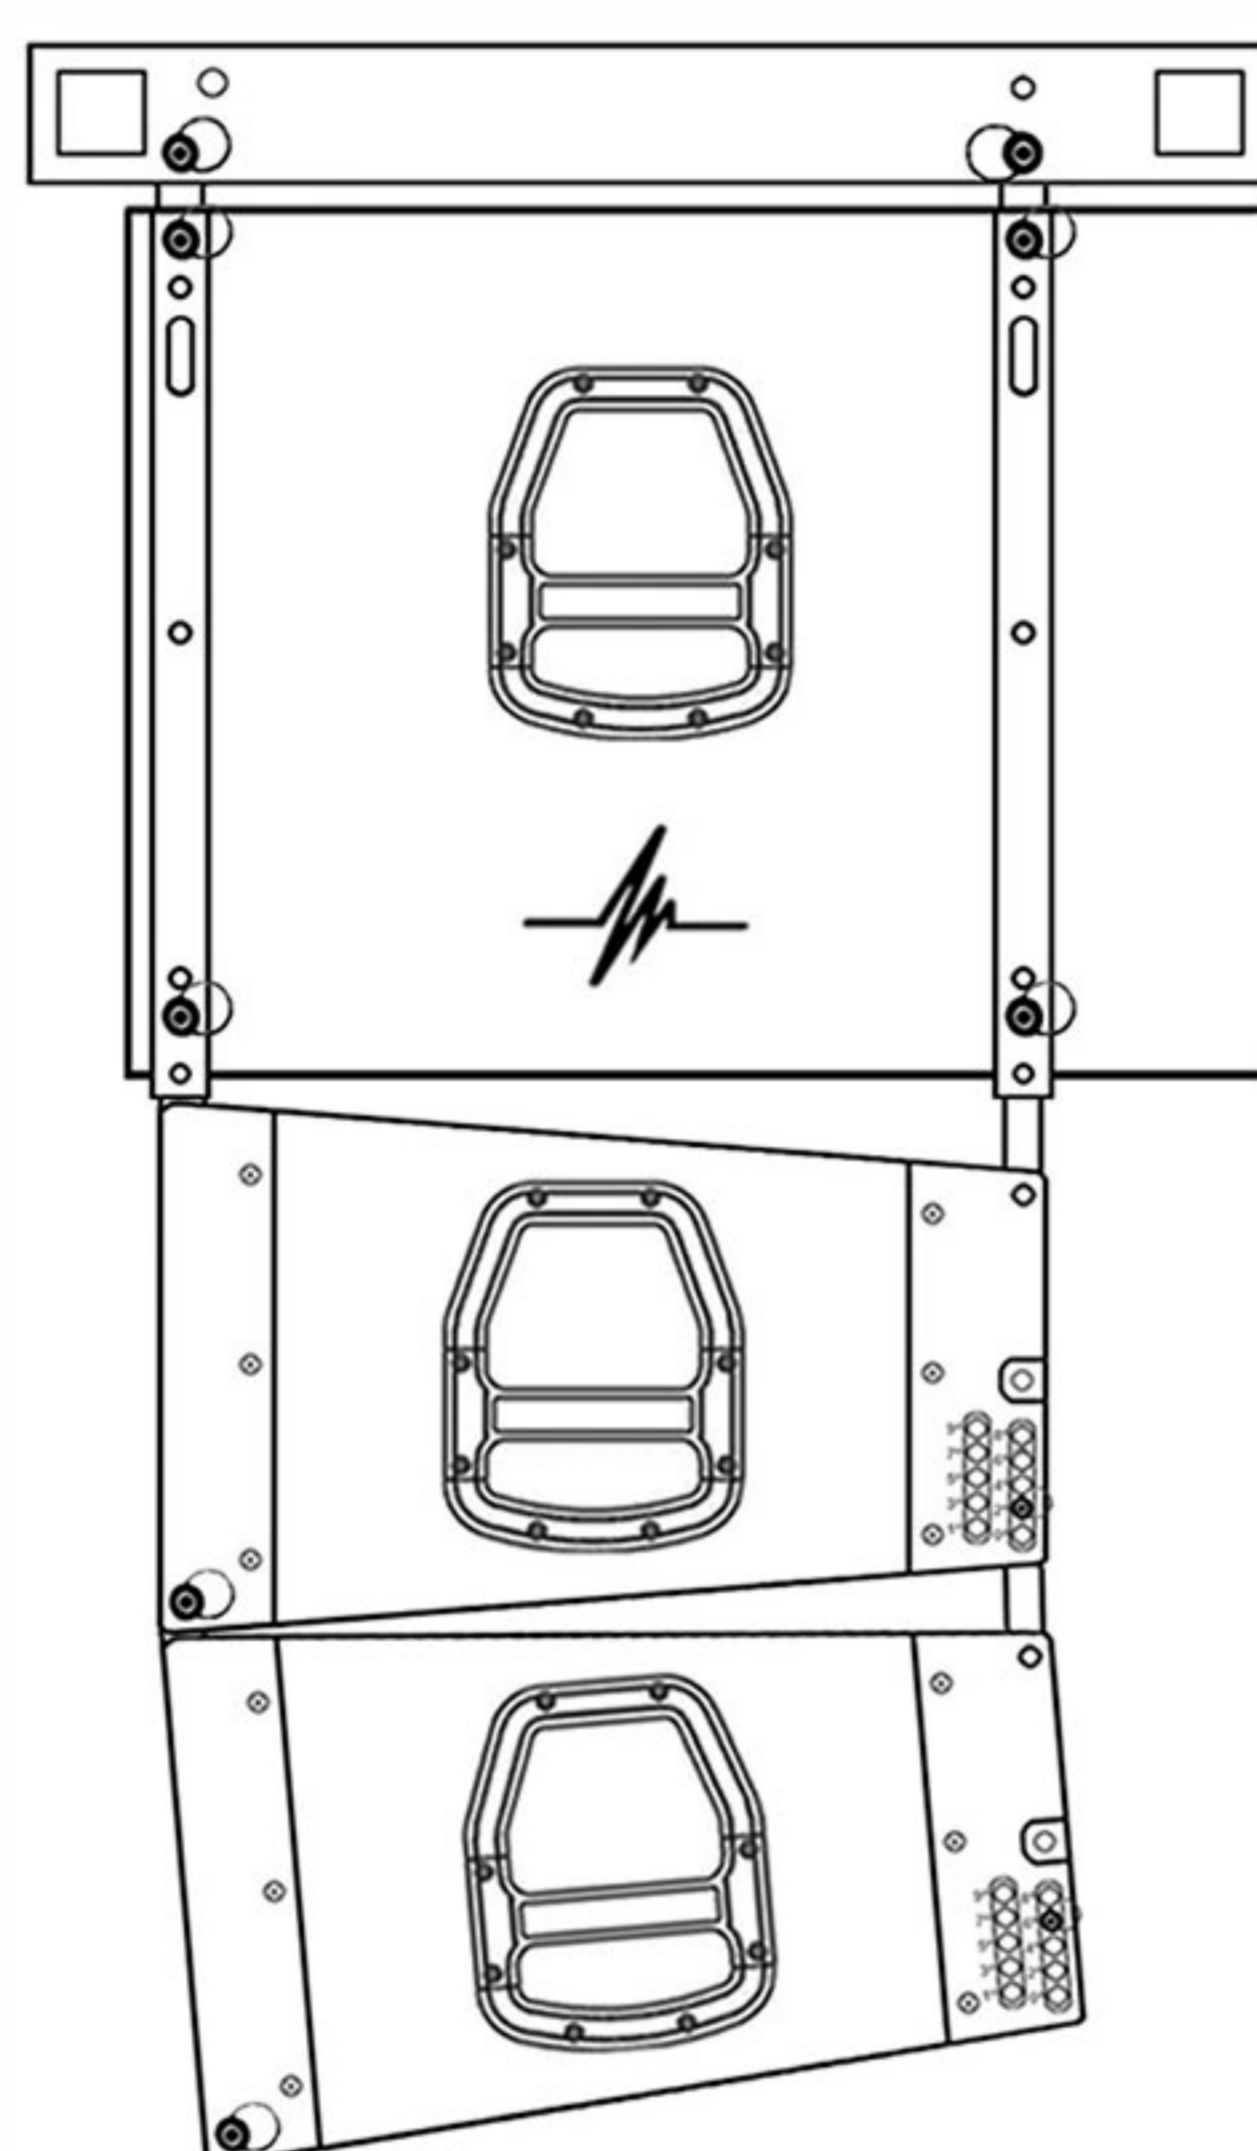

GT 118 B - GTA 118 B
GTA 118 B SW

Accessories
Accesorios

An updated .pdf version of this manual is always available at www.prodgsystems.com

* Medidas expresadas en milímetros (mm)
* Expressed measures in millimeters (mm)

Bumper 8

Hardware de vuelo compuesto por un marco de acero ligero, cuatro pinlock y un grillete para elevar hasta 16 unidades **GT 118 B**, **GTA 118 B** o **GTA 118 B SW**.

Rigging hardware composed by a lightweight steel frame, four pinlock and a shackle to raise up until 16 units **GT 118 B**, **GTA 118 B** or **GTA 118 B SW**.