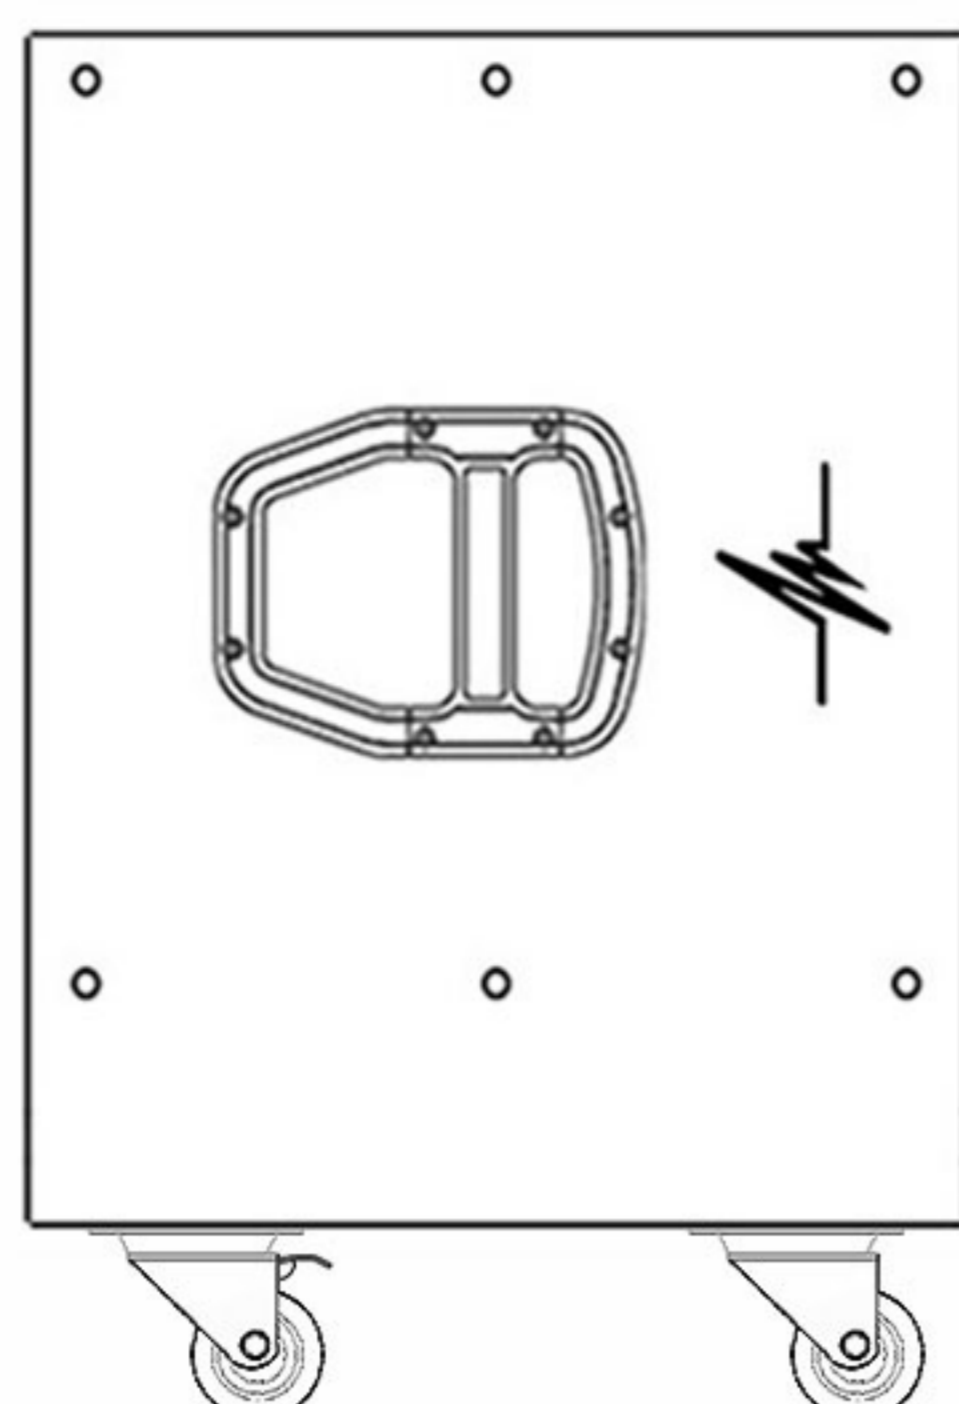

* Medidas expresadas en milímetros (mm)

* Expressed measures in millimeters (mm)