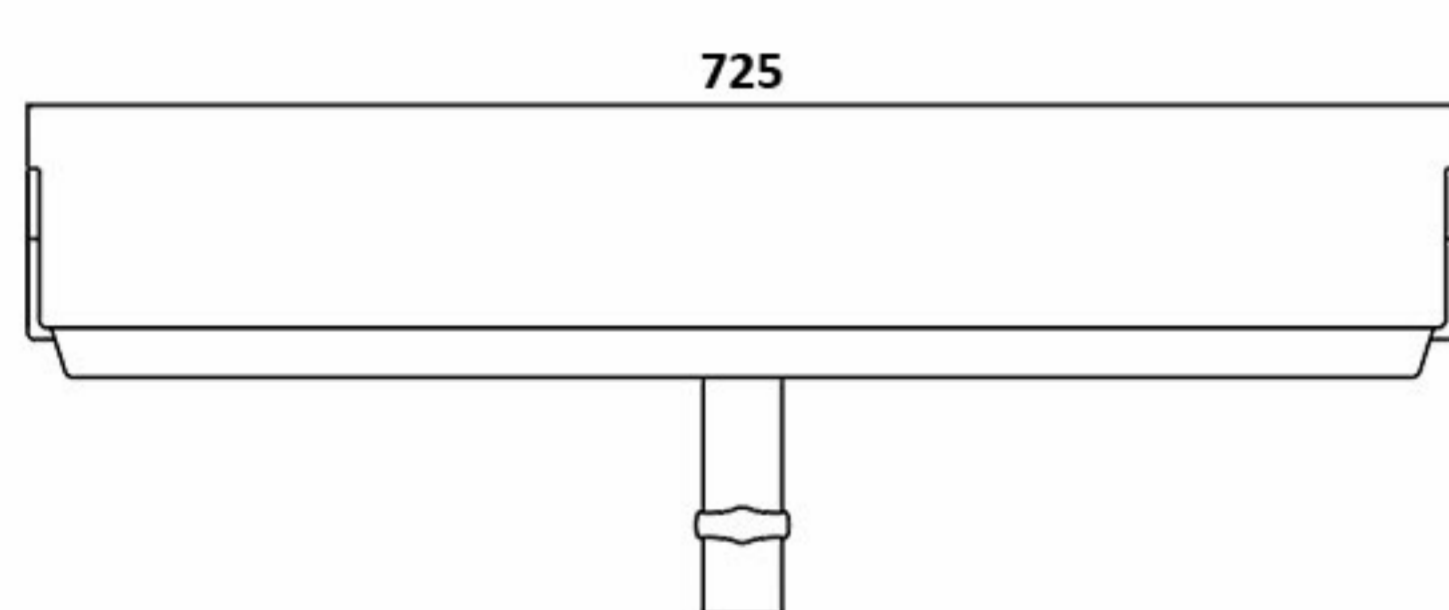

Bumper 8

Hardware de vuelo compuesto por un marco de acero ligero, cuatro pinlock y un grillete para elevar hasta 16 unidades **GT 118 B**, **GTA 118 B** o **GTA 118 B SW**.

Rigging hardware composed by a lightweight steel frame, four pinlock and a shackle to raise up until 16 units **GT 118 B**, **GTA 118 B** or **GTA 118 B SW**.

* Medidas expresadas en milímetros (mm)
* Expressed measures in millimeters (mm)

S-105

Bandeja de soporte para utilizar dos unidades **GT - GTA 2X8 L.A.** en "modo stack" junto con **GT 118 B**, **GTA 118 B** o **GTA 118 B SW**. Incluye pomo roscante de seguridad.